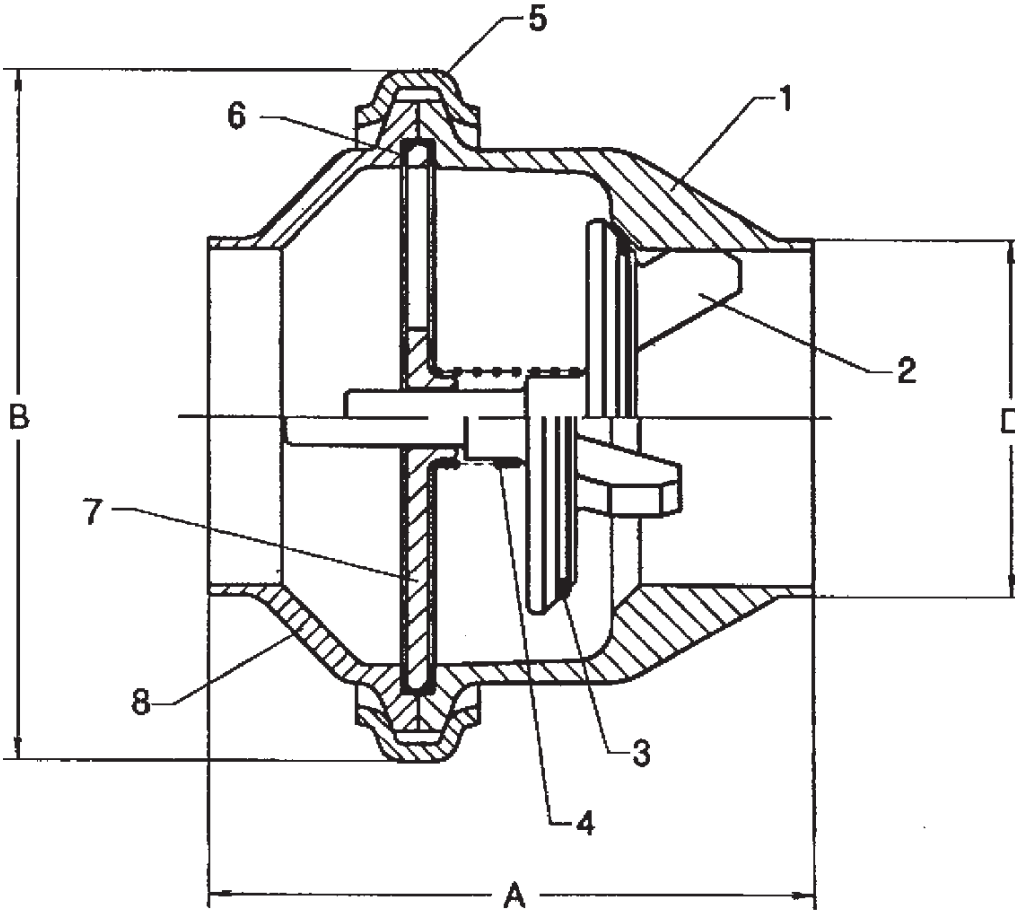

APV VPN II-DIN Valve

		NW25	NW40	NW50	NW65	NW80	NW100
D mm		28	41	54	70	85	104
A mm		71,25	80,25	87,5	100,75	131,25	141
B mm		72,5	86	100	129	160	156

Item	Qty	Description	Part Number					
-	-	Valve Complete	194024	194025	194026	194027	194028	194029
1	1	Valve Body	268135	268136	268137	268138	268139	268406
2	1	Valve Flap	194044	194045	188272	188273	188274	188275
3*	1	O-Ring	772149	772235	772236	772239	772150	772151
		Viton	772152	772253	772254	772257	772153	772154
		Nitrile	772155	772244	772245	772248	772156	772157
4	1	Spring	254905	254905	254690	254690	254715	255195
5	1	Clamp	169847	169848	169849	169850	175705	175705
6	1	Gasket	771167	771167	771168	771170	771171	771170
		Viton	772229	772229	772230	772231	772232	772231
		Nitrile	770563	770563	770564	770566	770567	770566
7	1	Guide Disc	254846	254847	254848	254849	254850	256058
8	1	Cover	254871	254872	254873	254874	254875	256001

*Standard EPDM