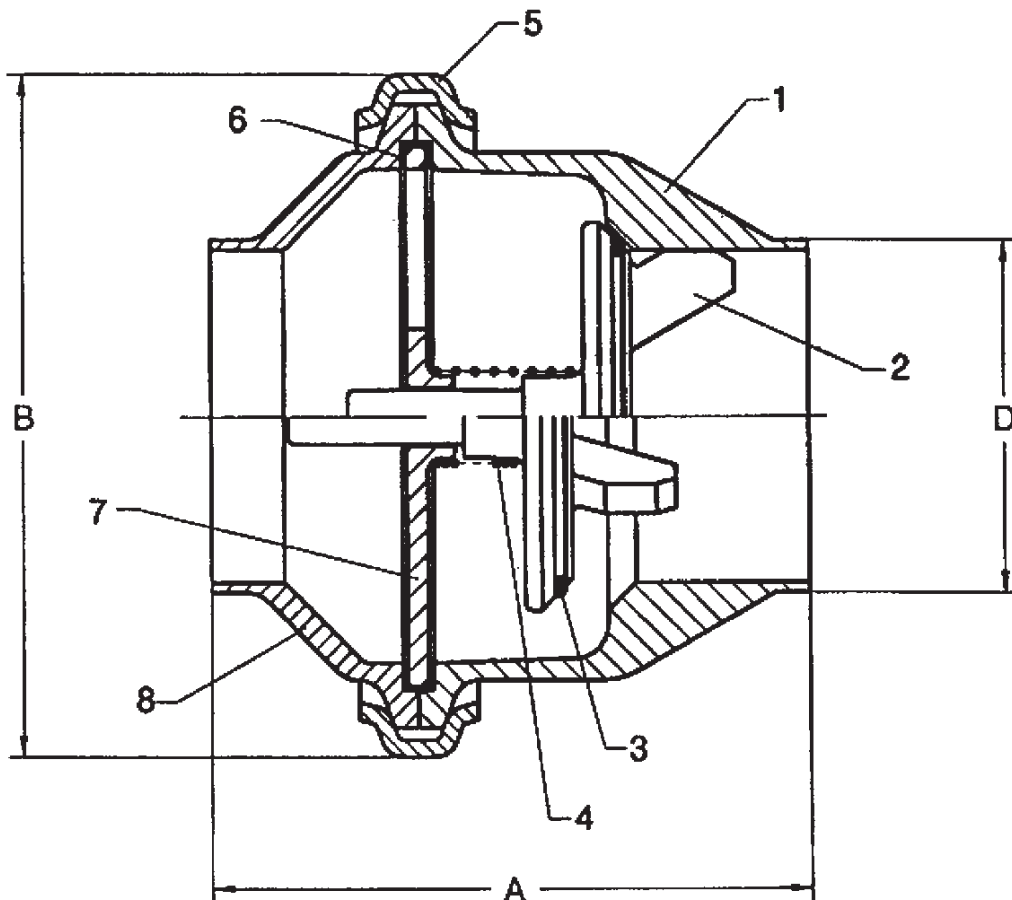

APV VPN II-ISO Valve

			Ø25	Ø38	Ø51	Ø63,5	Ø76	Ø101,6
D mm			25,4	38,6	51,6	64,1	76,7	102,5
A mm			71,25	80,25	87,5	100,75	131,25	141
B mm			72,5	86	100	129	160	156
Item	Qty	Description	Part Number					
-	-	Valve Complete	187800	187801	187802	187803	187804	187805
1	1	Valve Body	260360	260361	268240	268241	260364	267407
2	1	Valve Flap	194042	194043	188268	188269	188270	188271
3*	1	O-Ring	EPDM 772233	772234	772236	772238	772240	772241
			Viton 772251	772252	772254	772256	772258	772259
			Nitrile 772242	772243	772245	772247	772249	772250
4	1	Spring	254905	254905	254690	254690	254715	255195
5	1	Clamp	169847	169848	169849	169850	175705	175705
6	1	Gasket	EPDM 771167	771167	771168	771170	771171	771170
			Viton 772229	772229	772230	772231	772232	772231
			Nitrile 770563	770563	770564	770566	770567	770566
7	1	Guide Disc	254846	254847	254848	254849	254850	256058
8	1	Cover	254912	254833	254835	254837	254839	254161

*Standard EPDM

APV VPN II-3A Valve

	Ø25	Ø38	Ø51	Ø63,5	Ø76	Ø101,6
D mm	25,4	38,1	50,8	64,1	76,7	102,5
A mm	92,75	101,75	109	122,25	152,75	162,5
B mm	72,5	86	100	129	160	156

Item	Qty	Description	Part Number					
-	-	Valve Complete	194032	194033	194034	194035	194036	194037
1	1	Valve Body	188235	188236	188237	188238	188239	188240
2	1	Valve Flap	194046	194047	188276	188277	188278	188279
3*	1	O-Ring	EPDM 772233	772234	772236	772238	772240	772241
			Viton 772251	772252	772254	772256	772258	772259
			Nitrile 772242	772243	772245	772247	772249	772250
4	1	Spring	254905	254905	254690	254690	254715	255195
5	1	Clamp	169847	169848	169849	169850	175705	175705
6	1	Gasket	EPDM 771167	771167	771168	771170	771171	771170
			Viton 772229	772229	772230	772231	772232	772231
			Nitrile 770563	770563	770564	770566	770567	770566
7	1	Guide Disc	259784	259785	259786	259787	259788	267419
8	1	Cover	254865	254866	254867	254868	254869	254165