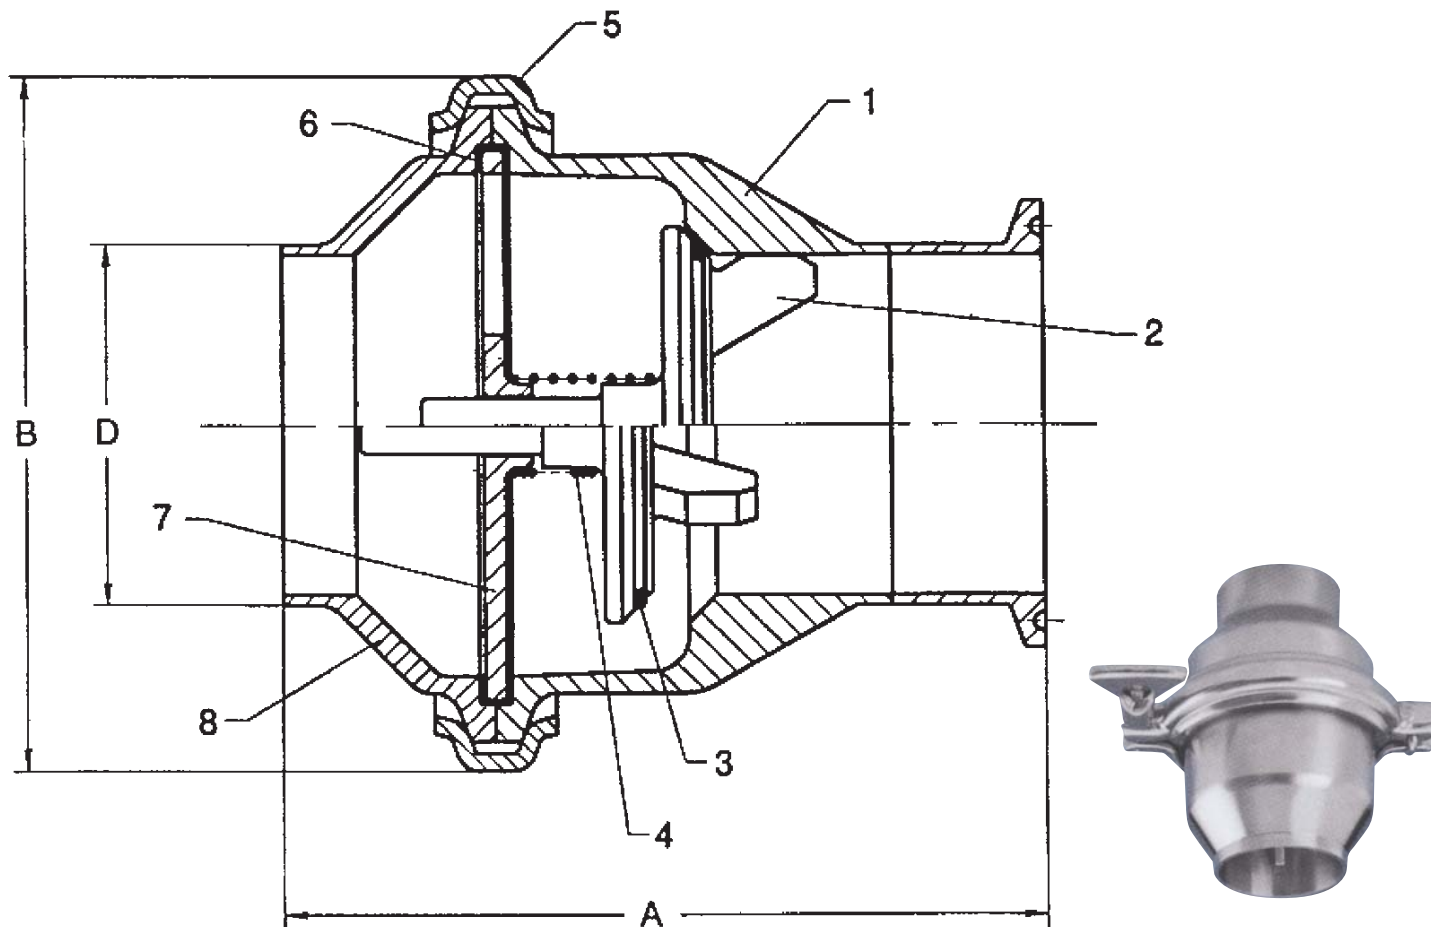

*Standard EPDM

APV VPN II-DIN Valve

		NW25	NW40	NW50	NW65	NW80	NW100
D mm		28	41	54	70	85	104
A mm		71,25	80,25	87,5	100,75	131,25	141
B mm		72,5	86	100	129	160	156

Item	Qty	Description	Part Number					
-	-	Valve Complete	194024	194025	194026	194027	194028	194029
1	1	Valve Body	268135	268136	268137	268138	268139	268406
2	1	Valve Flap	194044	194045	188272	188273	188274	188275
3*	1	O-Ring	772149	772235	772236	772239	772150	772151
		Viton	772152	772253	772254	772257	772153	772154
		Nitrile	772155	772244	772245	772248	772156	772157
4	1	Spring	254905	254905	254690	254690	254715	255195
5	1	Clamp	169847	169848	169849	169850	175705	175705
6	1	Gasket	771167	771167	771168	771170	771171	771170
		Viton	772229	772229	772230	772231	772232	772231
		Nitrile	770563	770563	770564	770566	770567	770566
7	1	Guide Disc	254846	254847	254848	254849	254850	256058
8	1	Cover	254871	254872	254873	254874	254875	256001

*Standard EPDM

APV VPN II-3A Valve

	Ø25	Ø38	Ø51	Ø63,5	Ø76	Ø101,6
D mm	25,4	38,1	50,8	64,1	76,7	102,5
A mm	92,75	101,75	109	122,25	152,75	162,5
B mm	72,5	86	100	129	160	156

Item	Qty	Description	Part Number					
-	-	Valve Complete	194032	194033	194034	194035	194036	194037
1	1	Valve Body	188235	188236	188237	188238	188239	188240
2	1	Valve Flap	194046	194047	188276	188277	188278	188279
3*	1	O-Ring	EPDM 772233	772234	772236	772238	772240	772241
			Viton 772251	772252	772254	772256	772258	772259
			Nitrile 772242	772243	772245	772247	772249	772250
4	1	Spring	254905	254905	254690	254690	254715	255195
5	1	Clamp	169847	169848	169849	169850	175705	175705
6	1	Gasket	EPDM 771167	771167	771168	771170	771171	771170
			Viton 772229	772229	772230	772231	772232	772231
			Nitrile 770563	770563	770564	770566	770567	770566
7	1	Guide Disc	259784	259785	259786	259787	259788	267419
8	1	Cover	254865	254866	254867	254868	254869	254165