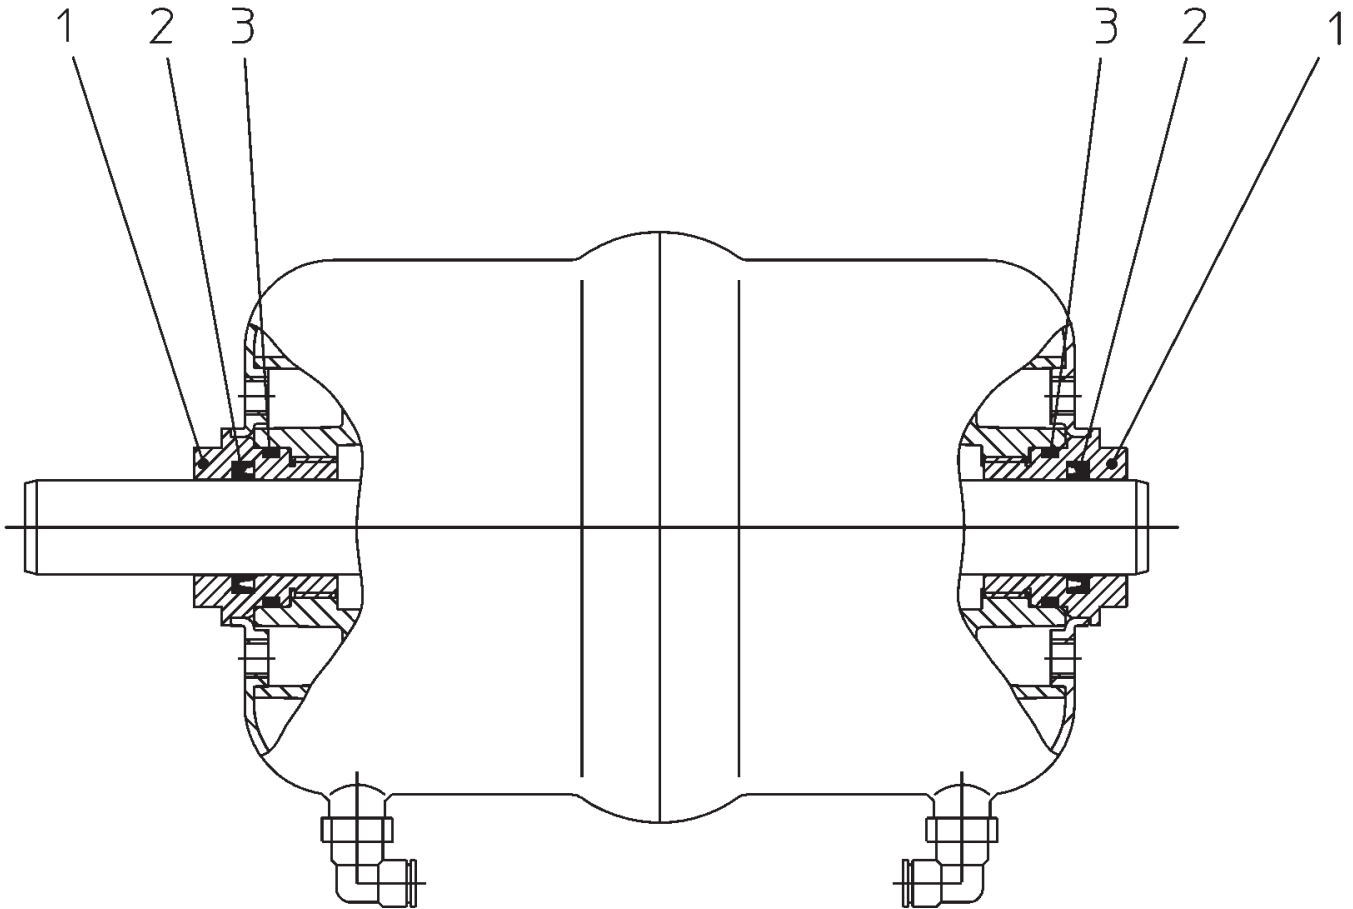

**APV** Delta M4 Diaphragm Valve Actuator

**DELTA M4 DIAPHRAGM VALVE ACTUATOR**

Pos	Qty	Description	Part Number		
			Ø74	Ø110	Ø165
		Actuator Complete	15-32-050/17	15-32-051/17	15-32-052/17
1	2	Seal Screw	15-28-840/93	15-28-840/93	15-28-840/93
2	2	V Seal	28-32-010/83	28-32-010/83	28-32-010/83
3	2	O Ring	58-06-124/83	58-06-124/83	58-06-124/83