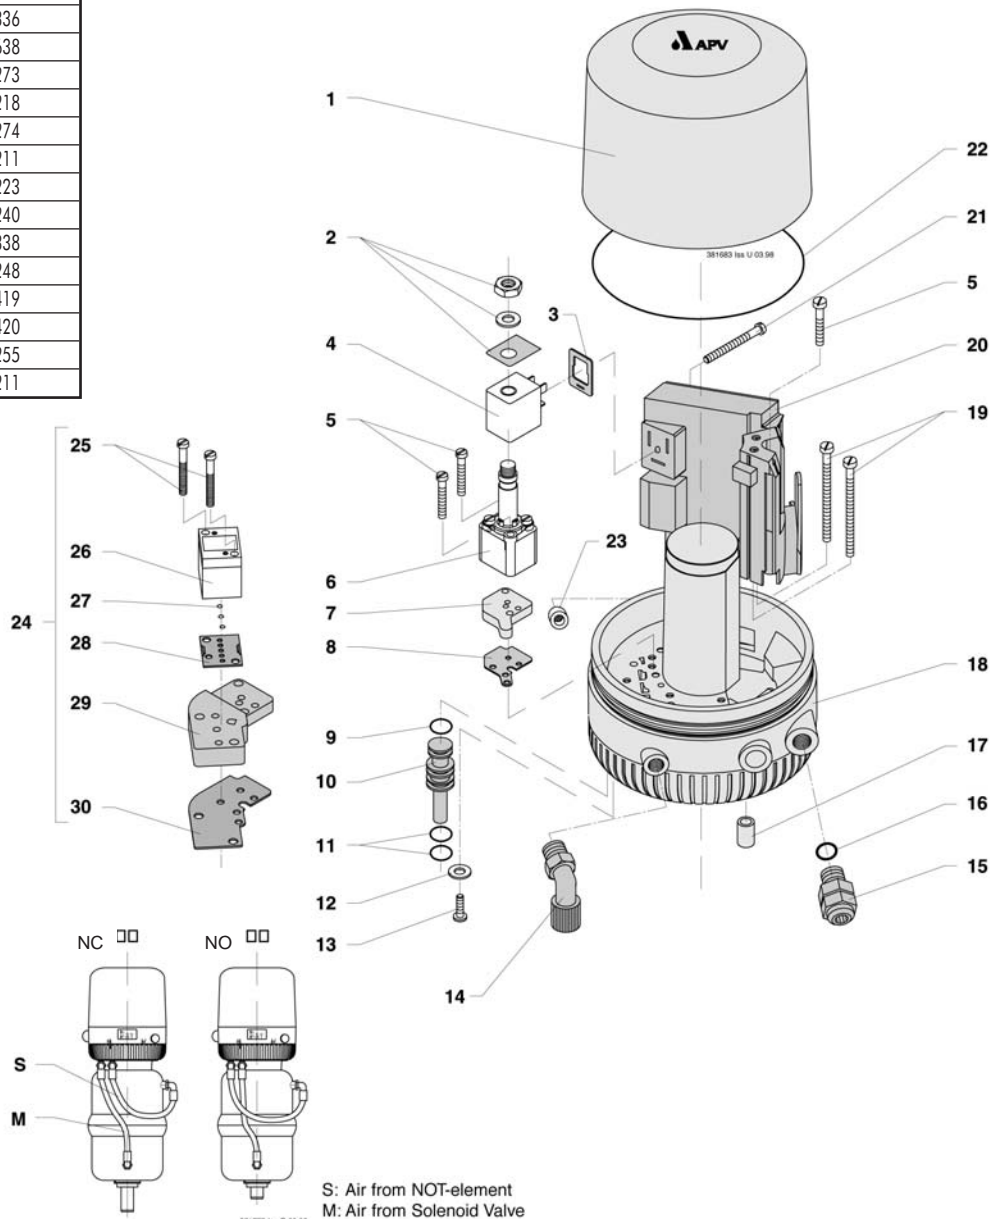

APV Delta CU Control Unit

Pos	Qty	Description	Part Number
-	-	Control Unit	804432
-	-	Control Unit - NOT-element	804440
1	1	Cap	273998
2	1	Nut, Washer & Plate	773270
3	1	Gasket	773271
4	1	Coil	773272
5	3	Screw	773225
6	1	Solenoid Valve	773217
7	1	Manifold	268577
8	1	Gasket for Manifold	268579
9	1	O-Ring	773214
10	1	Piston	268575
11	2	O-Ring	773212
12	1	Washer	773216
13	1	Screw	773215
14	3	Elbow Connector	773222
15	2	Cable Inlet	773221
16	1	O-Ring	773337
17	4	Plug	773336
18	1	Base	194638
19	1	Screw	773273
20	1	Electronic Box	773218
21	1	Screw	773274
22	2	O-Ring	773211
23	1	Sound Damper	773223
24	1	NOT-Element Complete	801240
25	2	Screw	773338
26	1	NOT-Element	705248
27	3	O-Ring	771419
28	1	Gasket	771420
29	1	Manifold	277255
30	1	Gasket for Manifold	278211

APV Delta CU Adaptor

Pos	Qty	Description	DELTA SW4	VPS/VPL/VPB	VPS-3A	VPS-3A LONGSTROKE	VPM	SVS 1"-4" DKR NW25-65	SVS 1"-4" DKR NW80-100	S2/D2	S3
			Part Number								
-	-	Complete Adaptor	801192	801193	801198	801199	801191	801194	801195	801196	801197
1	1	Actuator Screw	188645	801241	801246	801247	801248	801242	801243	801244	801245
2	3-4	Screw	701942	770503	770503	770503	770503	701503	770503	770942	770942
3	1	O-Ring	773224	773224	773224	773224	773224	773224	773224	773224	773224
4	1	Adaptor	267372	277256	277256	277256	277256	277257	277257	277258	277258
5	1	O-Ring		772123	772123	772123	772123	771640	771640	772123	772123
6	2	Elbow Connector	773222	773222	773222	773222	773222			773222	773222
6	2	Plug						750218	750218		
7	2	O-Ring	773226	773226	773226	773226	773226	773226	773226	773226	773226
8	1	Gasket							705918		
9	1	O-Ring						773127	773127		
10	1	O-Ring							771978		
11	1	Konsol					801231				