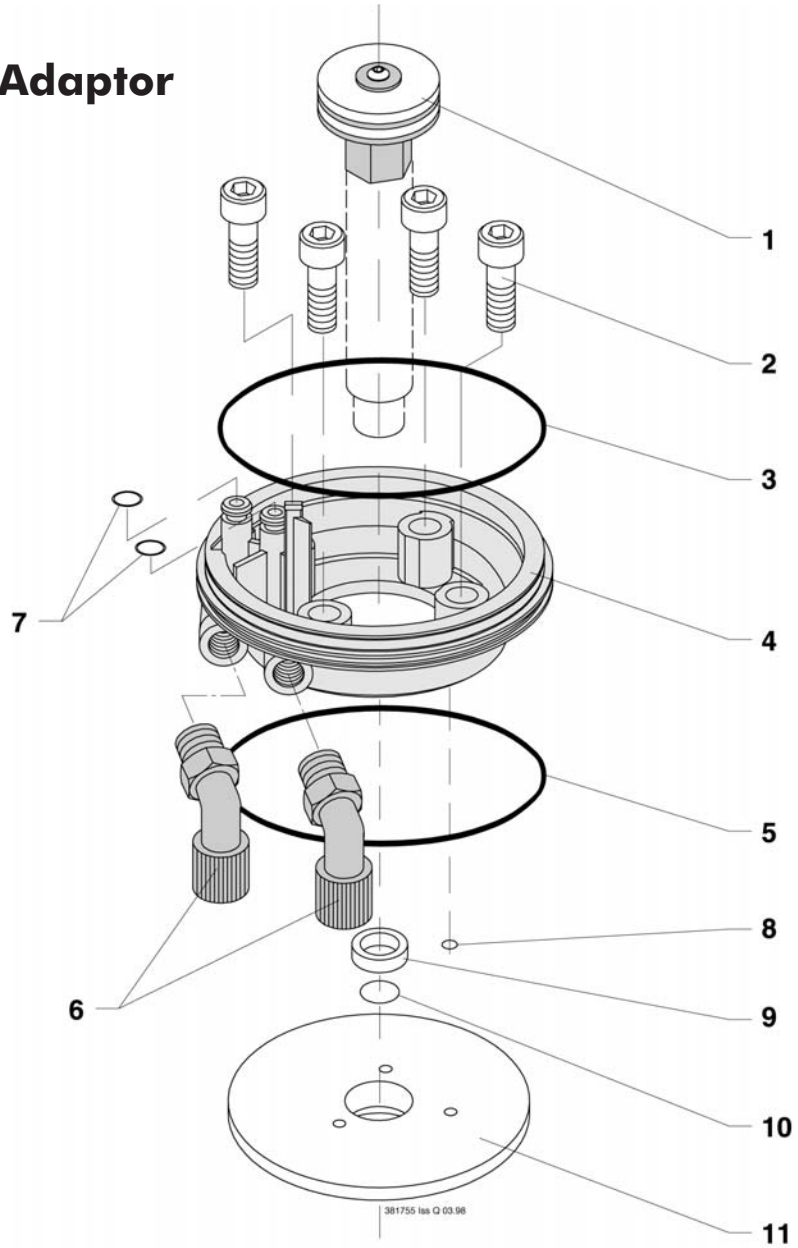

APV Delta CU Control Unit

Pos	Qty	Description	Part Number
-	-	Control Unit	804432
-	-	Control Unit - NOT-element	804440
1	1	Cap	273998
2	1	Nut, Washer & Plate	773270
3	1	Gasket	773271
4	1	Coil	773272
5	3	Screw	773225
6	1	Solenoid Valve	773217
7	1	Manifold	268577
8	1	Gasket for Manifold	268579
9	1	O-Ring	773214
10	1	Piston	268575
11	2	O-Ring	773212
12	1	Washer	773216
13	1	Screw	773215
14	3	Elbow Connector	773222
15	2	Cable Inlet	773221
16	1	O-Ring	773337
17	4	Plug	773336
18	1	Base	194638
19	1	Screw	773273
20	1	Electronic Box	773218
21	1	Screw	773274
22	2	O-Ring	773211
23	1	Sound Damper	773223
24	1	NOT-Element Complete	801240
25	2	Screw	773338
26	1	NOT-Element	705248
27	3	O-Ring	771419
28	1	Gasket	771420
29	1	Manifold	277255
30	1	Gasket for Manifold	278211

APV Delta CU Adaptor

Pos	Qty	Description	DELTA SW4	VPS/VPL/VPB	VPS-3A	VPS-3A LONGSTROKE	VPM	SVS 1"-4" DKR NW25-65	SVS 1"-4" DKR NW80-100	S2/D2	S3
			Part Number								
-	-	Complete Adaptor	801192	801193	801198	801199	801191	801194	801195	801196	801197
1	1	Actuator Screw	188645	801241	801246	801247	801248	801242	801243	801244	801245
2	3-4	Screw	701942	770503	770503	770503	770503	701503	770503	770942	770942
3	1	O-Ring	773224	773224	773224	773224	773224	773224	773224	773224	773224
4	1	Adaptor	267372	277256	277256	277256	277256	277257	277257	277258	277258
5	1	O-Ring		772123	772123	772123	772123	771640	771640	772123	772123
6	2	Elbow Connector	773222	773222	773222	773222	773222			773222	773222
6	2	Plug						750218	750218		
7	2	O-Ring	773226	773226	773226	773226	773226	773226	773226	773226	773226
8	1	Gasket							705918		
9	1	O-Ring						773127	773127		
10	1	O-Ring							771978		
11	1	Konsol					801231				