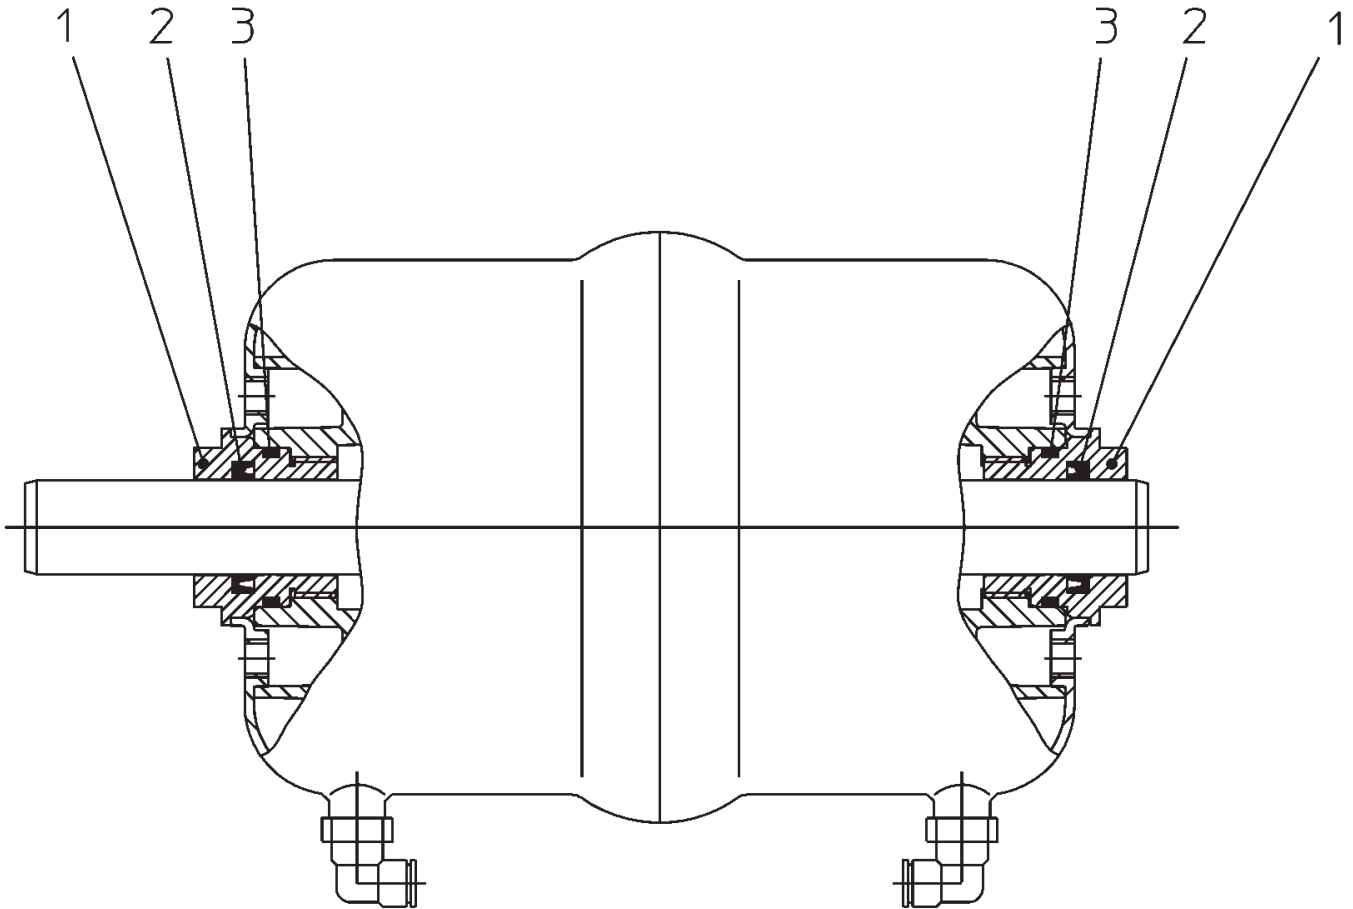

APV Delta M4 Diaphragm Valve Actuator

DELTA M4 DIAPHRAGM VALVE ACTUATOR

Pos	Qty	Description	Part Number		
			Ø74	Ø110	Ø165
		Actuator Complete	15-32-050/17	15-32-051/17	15-32-052/17
1	2	Seal Screw	15-28-840/93	15-28-840/93	15-28-840/93
2	2	V Seal	28-32-010/83	28-32-010/83	28-32-010/83
3	2	O Ring	58-06-124/83	58-06-124/83	58-06-124/83