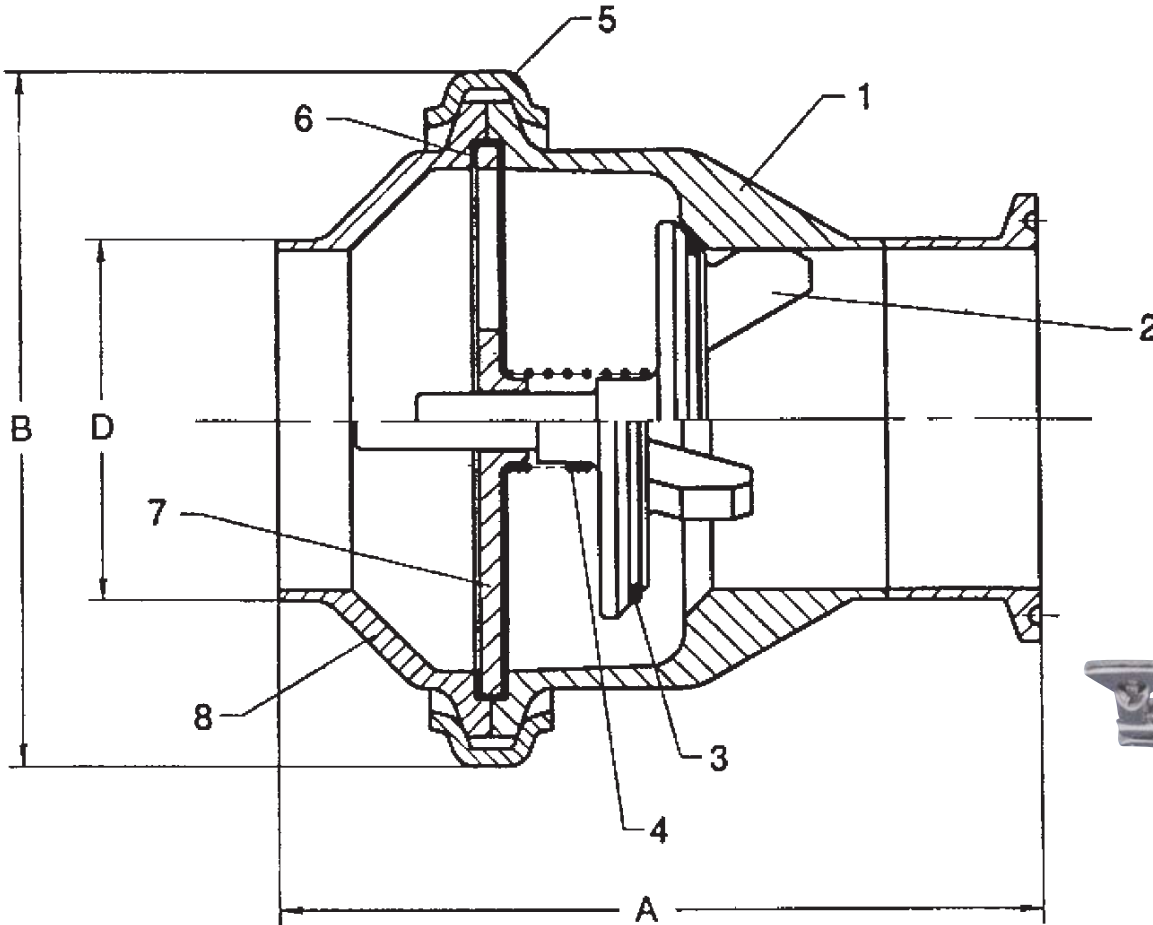

*Standard EPDM

APV VPN II-DIN Valve

	NW25	NW40	NW50	NW65	NW80	NW100
D mm	28	41	54	70	85	104
A mm	71,25	80,25	87,5	100,75	131,25	141
B mm	72,5	86	100	129	160	156

Item	Qty	Description	Part Number					
-	-	Valve Complete	194024	194025	194026	194027	194028	194029
1	1	Valve Body	268135	268136	268137	268138	268139	268406
2	1	Valve Flap	194044	194045	188272	188273	188274	188275
3*	1	O-Ring	EPDM 772149	772235	772236	772239	772150	772151
			Viton 772152	772253	772254	772257	772153	772154
			Nitrile 772155	772244	772245	772248	772156	772157
4	1	Spring	254905	254905	254690	254690	254715	255195
5	1	Clamp	169847	169848	169849	169850	175705	175705
6	1	Gasket	EPDM 771167	771167	771168	771170	771171	771170
			Viton 772229	772229	772230	772231	772232	772231
			Nitrile 770563	770563	770564	770566	770567	770566
7	1	Guide Disc	254846	254847	254848	254849	254850	256058
8	1	Cover	254871	254872	254873	254874	254875	256001

*Standard EPDM

VPN II-3A Valve

	Ø25	Ø38	Ø51	Ø63,5	Ø76	Ø101,6
D mm	25,4	38,1	50,8	64,1	76,7	102,5
A mm	92,75	101,75	109	122,25	152,75	162,5
B mm	72,5	86	100	129	160	156

Item	Qty	Description	Part Number					
-	-	Valve Complete	194032	194033	194034	194035	194036	194037
1	1	Valve Body	188235	188236	188237	188238	188239	188240
2	1	Valve Flap	194046	194047	188276	188277	188278	188279
3*	1	O-Ring	EPDM 772233	772234	772236	772238	772240	772241
			Viton 772251	772252	772254	772256	772258	772259
			Nitrile 772242	772243	772245	772247	772249	772250
4	1	Spring	254905	254905	254690	254690	254715	255195
5	1	Clamp	169847	169848	169849	169850	175705	175705
6	1	Gasket	EPDM 771167	771167	771168	771170	771171	771170
			Viton 772229	772229	772230	772231	772232	772231
			Nitrile 770563	770563	770564	770566	770567	770566
7	1	Guide Disc	259784	259785	259786	259787	259788	267419
8	1	Cover	254865	254866	254867	254868	254869	254165