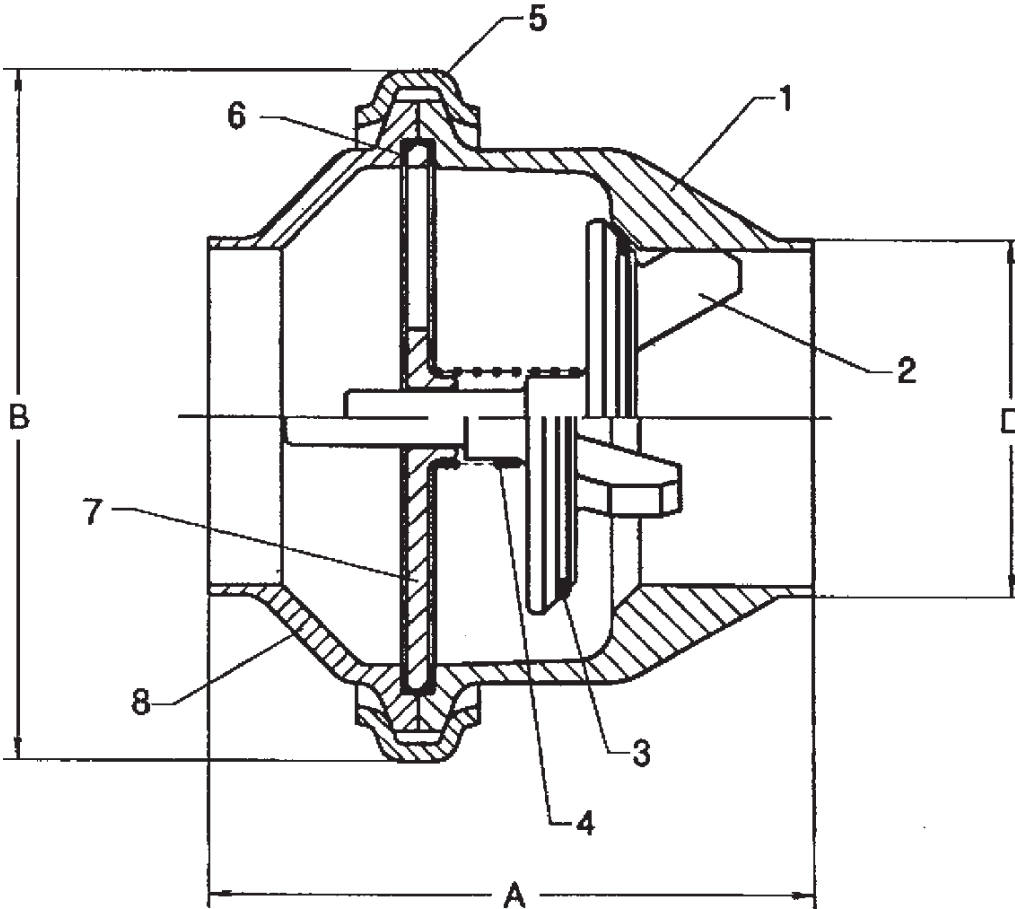

APV VPN II-ISO Valve

			Ø25	Ø38	Ø51	Ø63,5	Ø76	Ø101,6
D mm			25,4	38,6	51,6	64,1	76,7	102,5
A mm			71,25	80,25	87,5	100,75	131,25	141
B mm			72,5	86	100	129	160	156
Item	Qty	Description	Part Number					
-	-	Valve Complete	187800	187801	187802	187803	187804	187805
1	1	Valve Body	260360	260361	268240	268241	260364	267407
2	1	Valve Flap	194042	194043	188268	188269	188270	188271
3*	1	O-Ring	EPDM 772233	772234	772236	772238	772240	772241
			Viton 772251	772252	772254	772256	772258	772259
			Nitrile 772242	772243	772245	772247	772249	772250
4	1	Spring	254905	254905	254690	254690	254715	255195
5	1	Clamp	169847	169848	169849	169850	175705	175705
6	1	Gasket	EPDM 771167	771167	771168	771170	771171	771170
			Viton 772229	772229	772230	772231	772232	772231
			Nitrile 770563	770563	770564	770566	770567	770566
7	1	Guide Disc	254846	254847	254848	254849	254850	256058
8	1	Cover	254912	254833	254835	254837	254839	254161

*Standard EPDM

APV VPN II-DIN Valve

	NW25	NW40	NW50	NW65	NW80	NW100
D mm	28	41	54	70	85	104
A mm	71,25	80,25	87,5	100,75	131,25	141
B mm	72,5	86	100	129	160	156

Item	Qty	Description	Part Number					
-	-	Valve Complete	194024	194025	194026	194027	194028	194029
1	1	Valve Body	268135	268136	268137	268138	268139	268406
2	1	Valve Flap	194044	194045	188272	188273	188274	188275
3*	1	O-Ring	EPDM 772149	772235	772236	772239	772150	772151
			Viton 772152	772253	772254	772257	772153	772154
			Nitrile 772155	772244	772245	772248	772156	772157
4	1	Spring	254905	254905	254690	254690	254715	255195
5	1	Clamp	169847	169848	169849	169850	175705	175705
6	1	Gasket	EPDM 771167	771167	771168	771170	771171	771170
			Viton 772229	772229	772230	772231	772232	772231
			Nitrile 770563	770563	770564	770566	770567	770566
7	1	Guide Disc	254846	254847	254848	254849	254850	256058
8	1	Cover	254871	254872	254873	254874	254875	256001