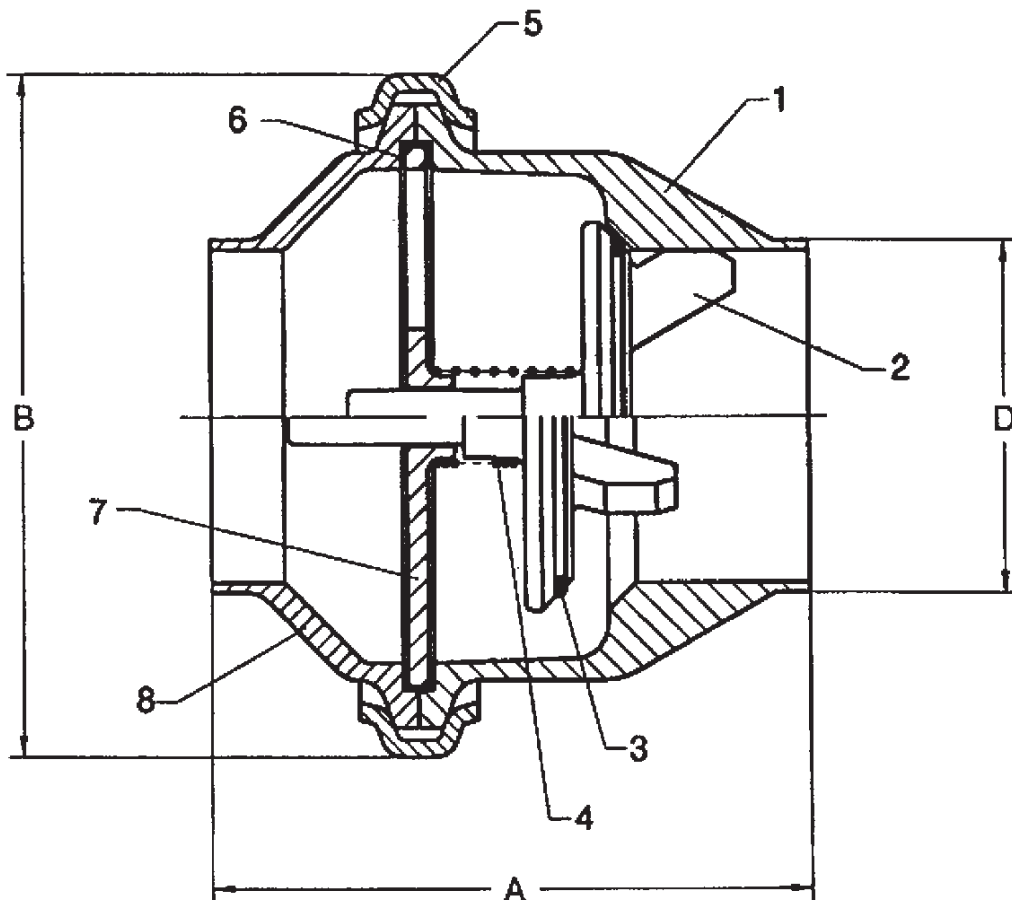

APV VPN II-ISO Valve

			Ø25	Ø38	Ø51	Ø63,5	Ø76	Ø101,6
D mm			25,4	38,6	51,6	64,1	76,7	102,5
A mm			71,25	80,25	87,5	100,75	131,25	141
B mm			72,5	86	100	129	160	156
Item	Qty	Description	Part Number					
-	-	Valve Complete	187800	187801	187802	187803	187804	187805
1	1	Valve Body	260360	260361	268240	268241	260364	267407
2	1	Valve Flap	194042	194043	188268	188269	188270	188271
3*	1	O-Ring	EPDM 772233	772234	772236	772238	772240	772241
			Viton 772251	772252	772254	772256	772258	772259
			Nitrile 772242	772243	772245	772247	772249	772250
4	1	Spring	254905	254905	254690	254690	254715	255195
5	1	Clamp	169847	169848	169849	169850	175705	175705
6	1	Gasket	EPDM 771167	771167	771168	771170	771171	771170
			Viton 772229	772229	772230	772231	772232	772231
			Nitrile 770563	770563	770564	770566	770567	770566
7	1	Guide Disc	254846	254847	254848	254849	254850	256058
8	1	Cover	254912	254833	254835	254837	254839	254161

*Standard EPDM

APV VPN II-DIN Valve

	NW25	NW40	NW50	NW65	NW80	NW100
D mm	28	41	54	70	85	104
A mm	71,25	80,25	87,5	100,75	131,25	141
B mm	72,5	86	100	129	160	156

Item	Qty	Description	Part Number					
-	-	Valve Complete	194024	194025	194026	194027	194028	194029
1	1	Valve Body	268135	268136	268137	268138	268139	268406
2	1	Valve Flap	194044	194045	188272	188273	188274	188275
3*	1	O-Ring	EPDM 772149	772235	772236	772239	772150	772151
			Viton 772152	772253	772254	772257	772153	772154
			Nitrile 772155	772244	772245	772248	772156	772157
4	1	Spring	254905	254905	254690	254690	254715	255195
5	1	Clamp	169847	169848	169849	169850	175705	175705
6	1	Gasket	EPDM 771167	771167	771168	771170	771171	771170
			Viton 772229	772229	772230	772231	772232	772231
			Nitrile 770563	770563	770564	770566	770567	770566
7	1	Guide Disc	254846	254847	254848	254849	254850	256058
8	1	Cover	254871	254872	254873	254874	254875	256001